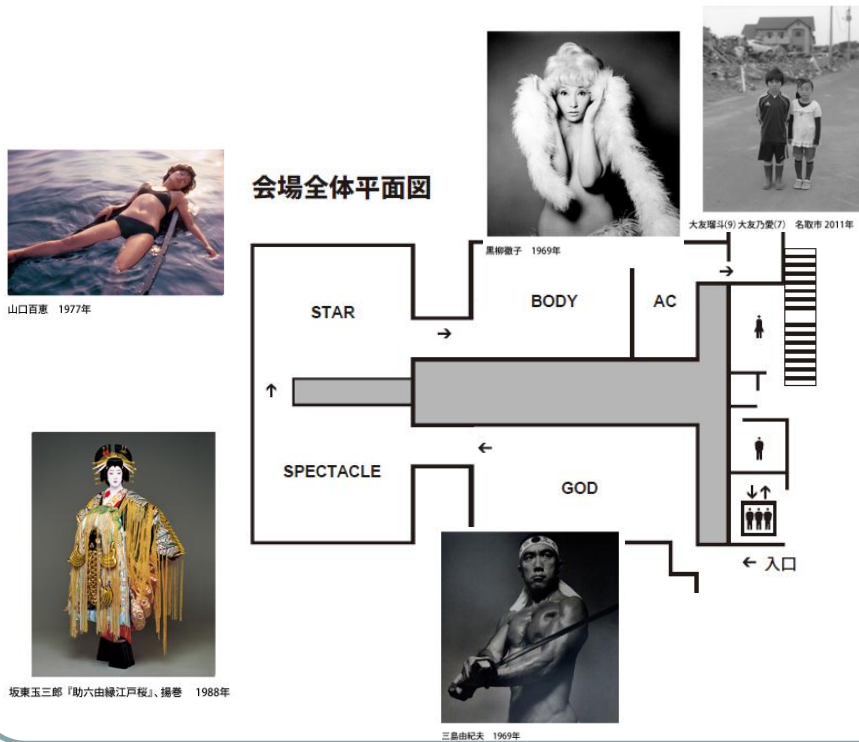

各時代を象徴する人々のイメージを通して、日本が歩んできた時代を、日本人の自信、すごさを共有したい—篠山紀信の本展に込めたメッセージとともに、その傑出した「写真力」を体感できる展覧会です。

会場を5つのセクションに分け、迫力の巨大プリントを交えながら紹介

ジョン・レノンとオノ・ヨーコ、三島由紀夫、吉永小百合、山口百恵からAKB48、そして東日本大震災で被災された方々など、「時代の写し鏡」である篠山が50年以上にわたって撮り続けてきたポートレート約100点を厳選。

GOD

鬼籍に入られた人々

SPECTACLE

私たちが異次元に連れ出す夢の世界

STAR

すべての人々に知られる有名人

BODY

裸の肉体、美とエロスと闘い